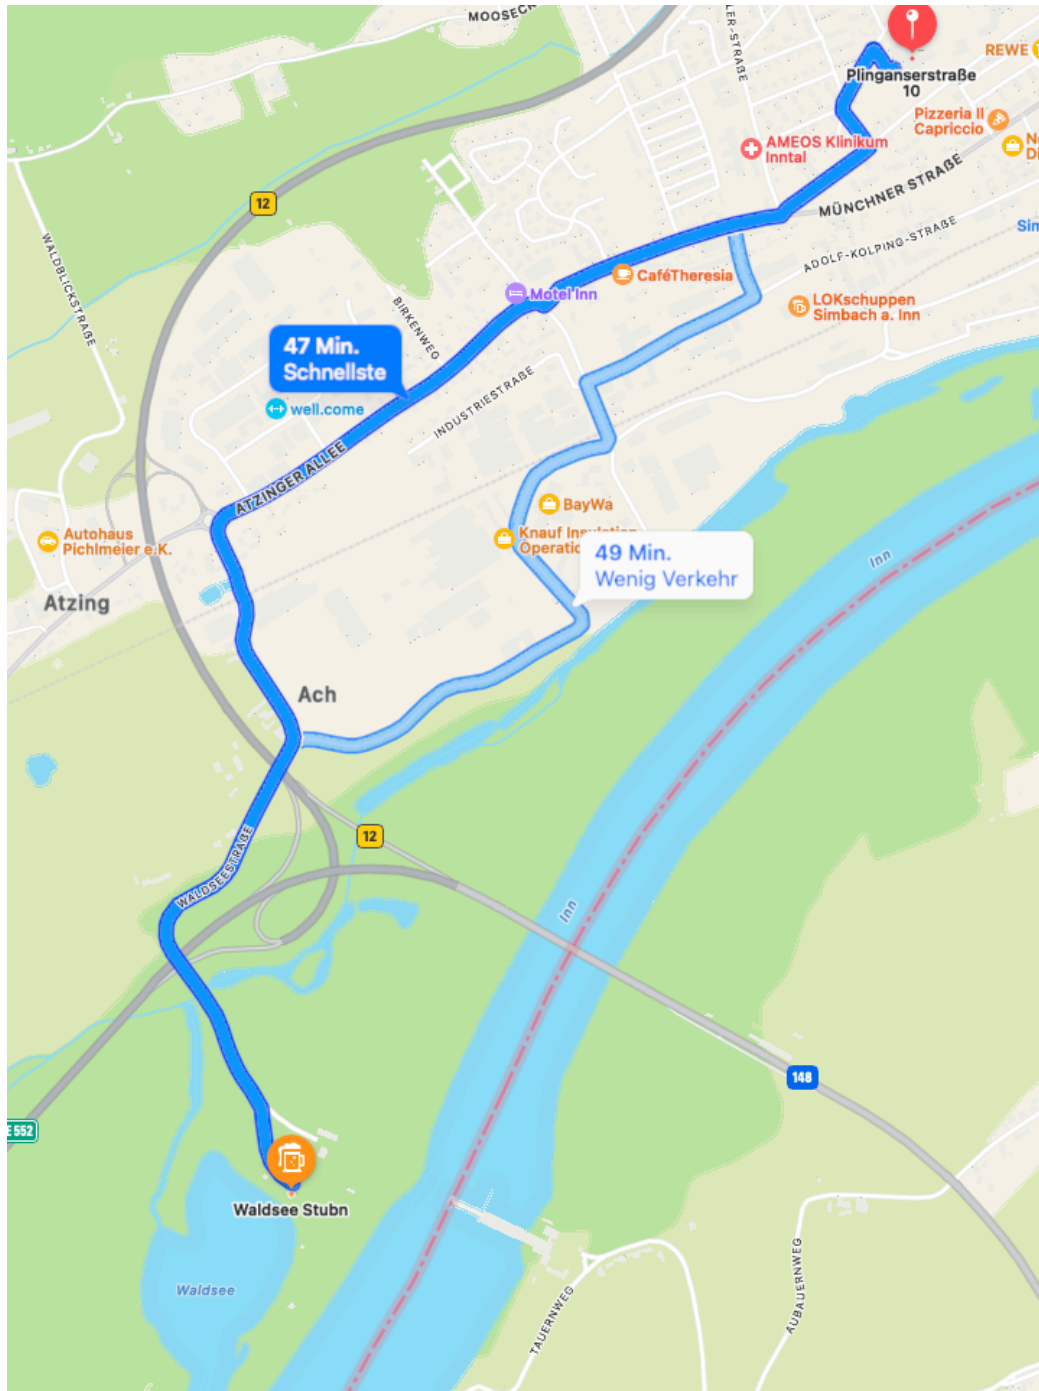

Waldsee Stub'n. Gehezeit: ca 1 Std.

Am Kirchdorfer Waldsee 1, 84375 Kirchdorf
am Inn

Tel.: 08571 5606

Öffnungszeiten:

Fr, Sa, So: 12:00 - 17:00