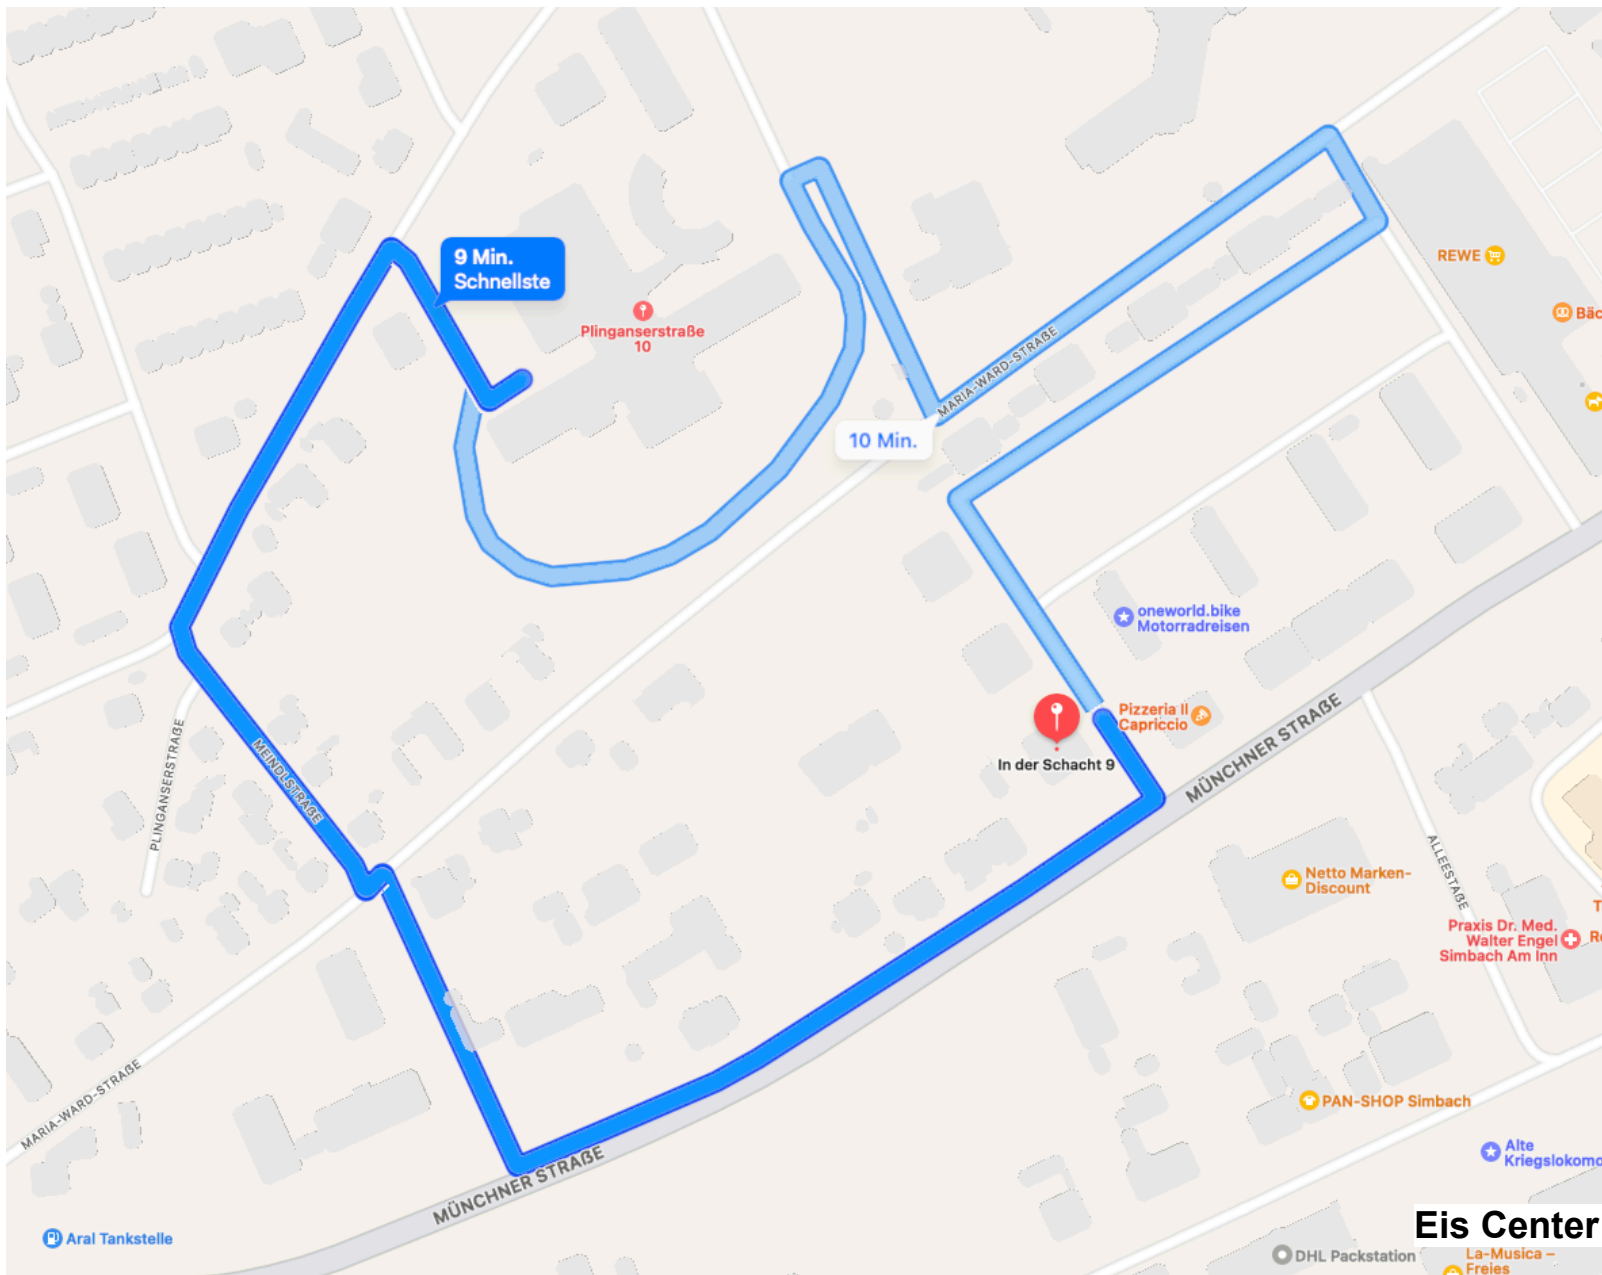

Eis Center Toscana. Gehezeit: ca 10 min.

In der Schacht 9 84359 Simbach am Inn
08571 926679
Öffnungszeiten: Mo - So: 9:00 -22:00