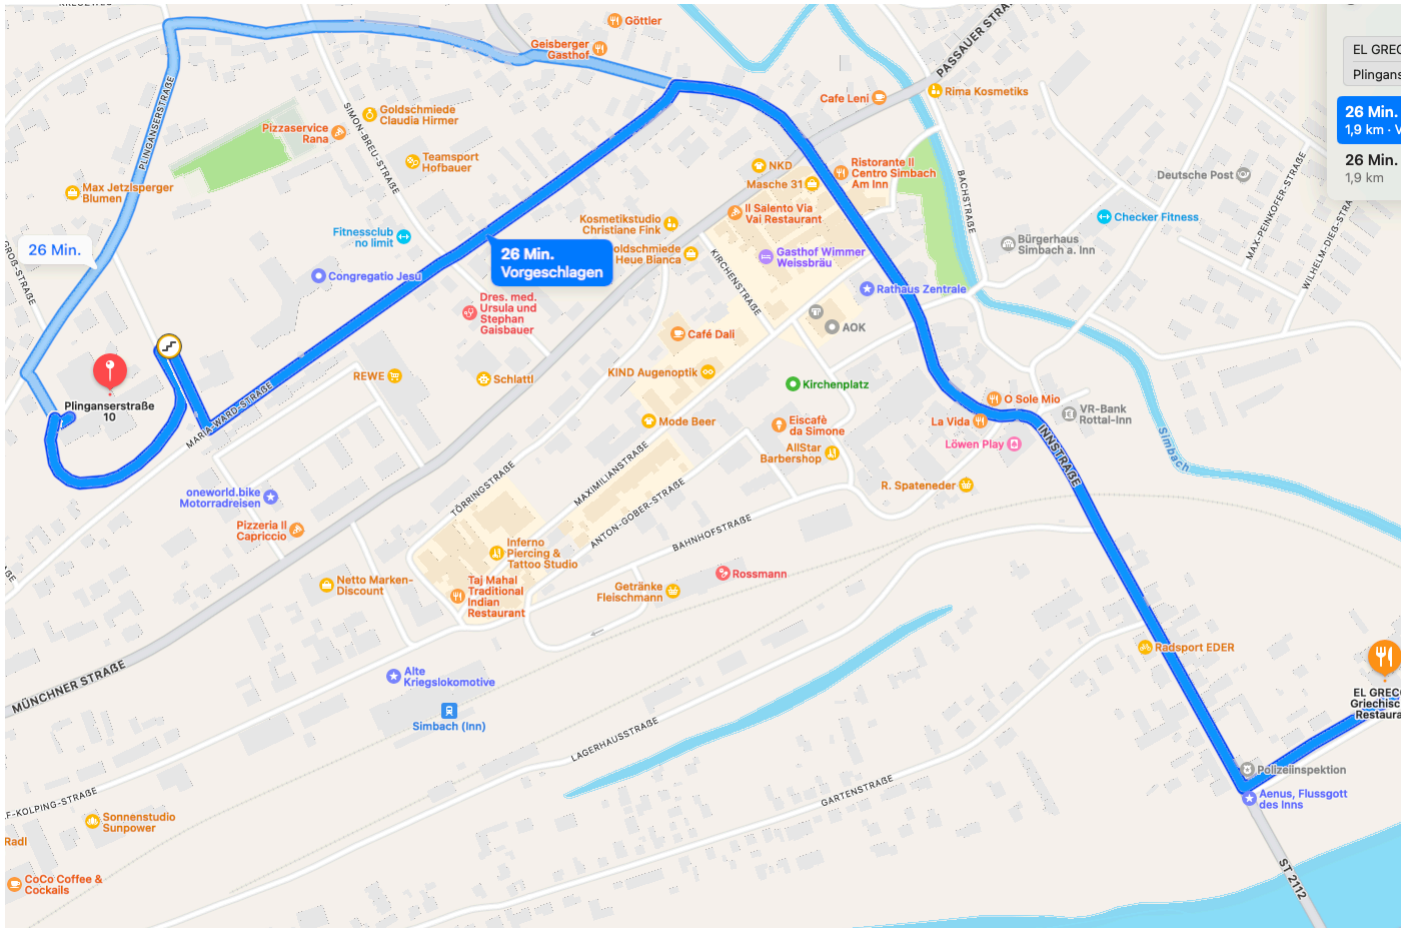

EL GRECO - Griechisches Restaurant.

Gehezeit: ca 30 min.
Austraße 2c - 84359 Simbach am Inn
Telefon 08571 - 92 300 04
<https://www.restaurant-el-greco-simbach.de/>
Öffnungszeiten:
Montag, Mittwoch, Donnerstag 17-24 Uhr
Freitag, Samstag, Sonntag, Feiertage 11-15
und 17-24 Uhr
Dienstag Ruhetag

Cafe Leni. Gehezeit: ca 15 min.

Passauer Str. 11
84359 Simbach am Inn
+49 8571 9834016
<https://www.cafe-leni.de/>
Öffnungszeiten: Di-So: 9:00-18:00