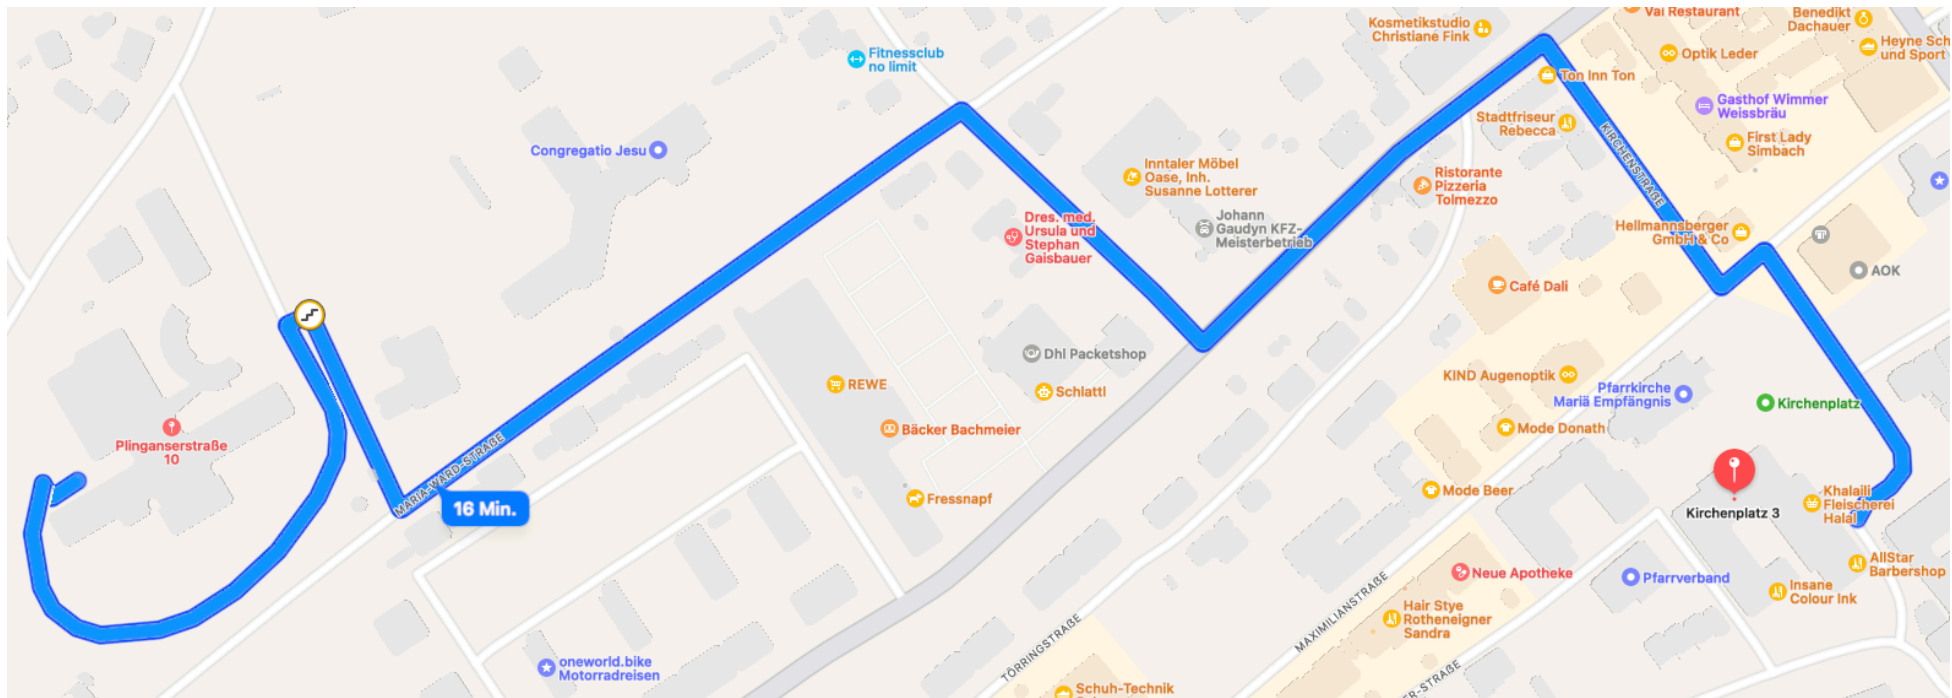

Cafe Leni. Gehezeit: ca 15 min.

Passauer Str. 11
 84359 Simbach am Inn
 +49 8571 9834016
<https://www.cafe-leni.de/>
 Öffnungszeiten: Di-So: 9:00-18:00

Eiscafé da Simone. Gehezeit: ca 15 min.

Kirchenplatz 3, Simbach am Inn