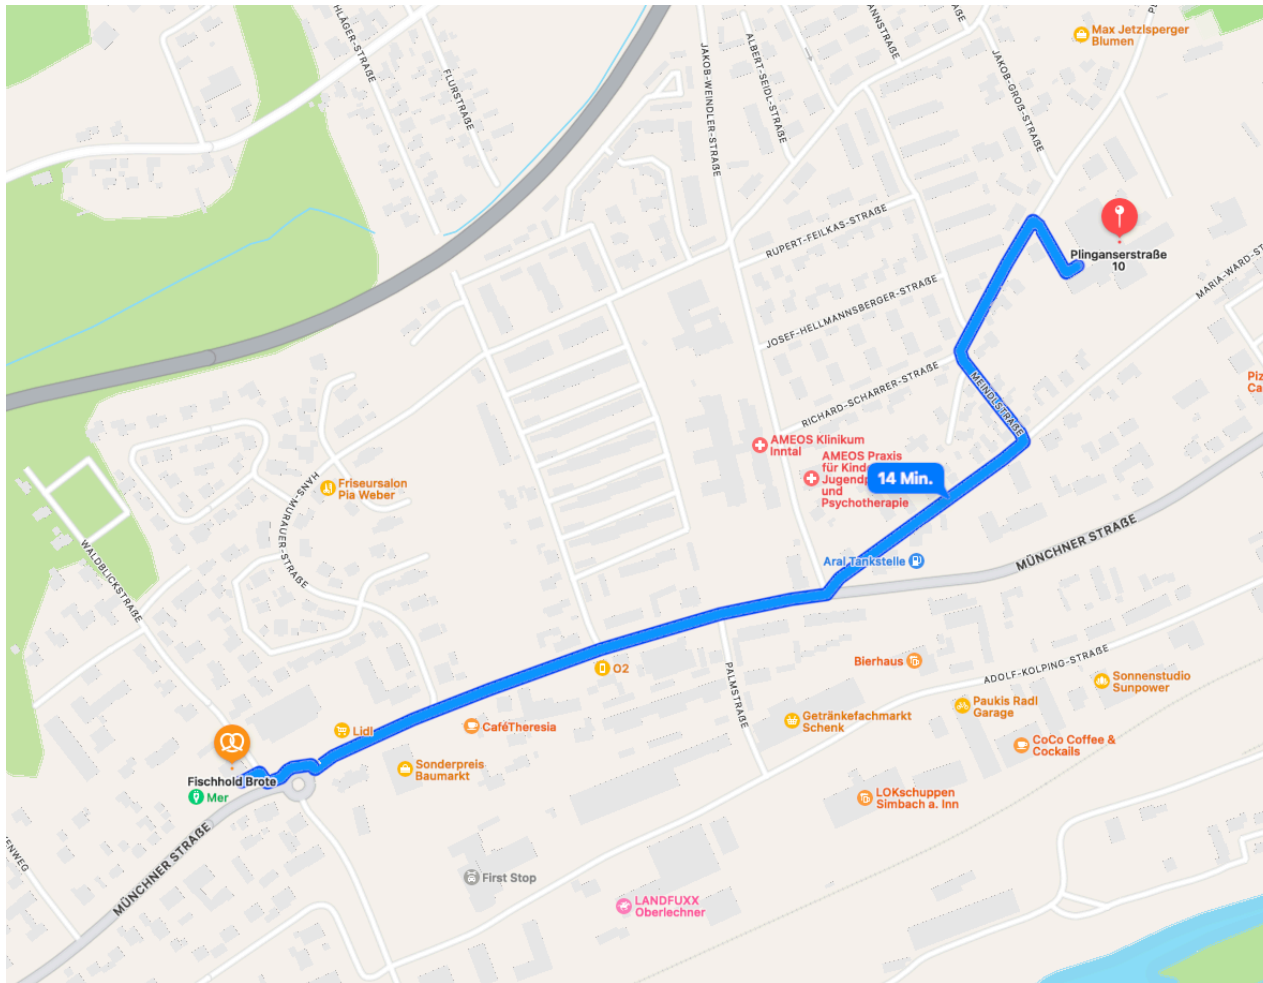

Fischhold Cafe. Gehezeit: ca 15 min.

<https://fischhold-brote.de/>
Münchner Straße 86 84359 Simbach a. Inn
Telefon +49 8571 / 9834666
Öffnungszeiten:
Mo. – Fr.: 06:00 – 18:00 Uhr
Sa.: 06:00 – 17:00 Uhr
Sonn- und Feiertage: 08:00 – 14:00 Uhr

Cafetheresia. Gehezeit: ca 12 min.

Münchner Str. 57A, 84359 Simbach am Inn
Telefon +49 8571 / 609837